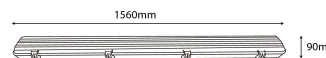

Avide Por és Páramentes lámpatest 2 LED fénycsőhöz 1500mm

Termékkód:	ATPF-2X58W
Termék honlap:	avidelighting.hu/qr/ATPF-2X58W
Adatlap azonosító:	AB-190518
Forgalmazó:	Bramcke Hungary Kft.
Cím:	4031 Debrecen, Kishatár utca 17.

QR kód:

Kiállítás: 2024-09-10

Oldalszám: 2/3

TERMÉKMÉRET

Átmérő:	
Hosszúság:	1 560mm

TERMÉKDOBOZ

Vonalkód:	5999097916460
Csomagolás:	1/b 8/k 96/r
Méret:	115mm x 60mm x 1 575mm
Nettó súly:	1 760g
Bruttó súly:	2 082g

KARTON

Vonalkód:	5999097916477
Csomagolás:	1/b 8/k 96/r
Méret:	265mm x 255mm x 1 580mm
Nettó súly:	14,08kg
Bruttó súly:	16,656kg

RAKLAP PÉLDA

Magasság:	
Szélesség:	120cm (std Euro pallet)
Mélység:	80cm (std Euro pallet)
Karton / raklap:	12karton/raklap
Karton / sor:	
Nettó súly:	168,96kg
Bruttó súly:	199,872kg

TERMÉK KÉP

KÖRVONAL