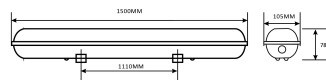

Avide LED integrált Por és Páramentes lámpatest 60W 4000K 1500mm

Termékkód:	ATPF-LED-60W
Termék honlap:	avidelighting.hu/qr/ATPF-LED-60W
Adatlap azonosító:	AB-190518
Forgalmazó:	Bramcke Hungary Kft.
Cím:	4031 Debrecen, Kishatár utca 17.

QR kód:

Kiállítás: 2024-09-10

Oldalszám: 2/3

TERMÉKMÉRET

Hosszúság:	1 500mm
Szélesség:	105mm
Magasság:	1 500mm

TERMÉKDOBOZ

Vonalkód:	5999097916521
Csomagolás:	1/b 6/k 54/r
Méret:	110mm x 90mm x 1 510mm
Nettó súly:	2 090g
Bruttó súly:	2 500g

KARTON

Vonalkód:	5999097916538
Csomagolás:	1/b 6/k 54/r
Méret:	270mm x 250mm x 1 530mm
Nettó súly:	12,54kg
Bruttó súly:	15kg

RAKLAP PÉLDA

Magasság:	
Szélesség:	120cm (std Euro pallet)
Mélység:	80cm (std Euro pallet)
Karton / raklap:	9karton/raklap
Karton / sor:	
Nettó súly:	112,86kg
Bruttó súly:	135kg

TERMÉK KÉP

KÖRVONAL