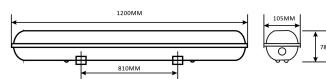

Avide LED integrált Por és Páramentes lámpatest 40W 4000K 1200mm

Termékkód:	ATPF-LED-40W
Termék honlap:	avidelighting.hu/qr/ATPF-LED-40W
Adatlap azonosító:	AB-190518
Forgalmazó:	Bramcke Hungary Kft.
Cím:	4031 Debrecen, Kishatár utca 17.

QR kód:

Kiállítva: 2024-09-10

Oldalszám: 2/3

TERMÉKMÉRET

Hosszúság:	1 200mm
Szélesség:	105mm
Magasság:	1 200mm

TERMÉKDOBOZ

Vonalkód:	5999097916507
Csomagolás:	1/b 8/k 72/r
Méret:	110mm x 90mm x 1 210mm
Nettó súly:	1 600g
Bruttó súly:	1 900g

KARTON

Vonalkód:	5999097916514
Csomagolás:	1/b 8/k 72/r
Méret:	360mm x 245mm x 1 220mm
Nettó súly:	12,8kg
Bruttó súly:	15,2kg

RAKLAP PÉLDA

Magasság:	
Szélesség:	120cm (std Euro pallet)
Mélység:	80cm (std Euro pallet)
Karton / raklap:	9karton/raklap
Karton / sor:	
Nettó súly:	115,2kg
Bruttó súly:	136,8kg

TERMÉK KÉP

KÖRVONAL