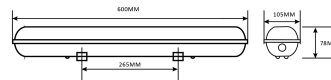

Avide LED integrált Por és Páramentes lámpatest 20W 4000K 600mm

Termékkód:	ATPF-LED-20W
Termék honlap:	avidelighting.hu/qr/ATPF-LED-20W
Adatlap azonosító:	AB-190518
Forgalmazó:	Bramcke Hungary Kft.
Cím:	4031 Debrecen, Kishatár utca 17.

QR kód:

Kiállítva: 2024-09-10

Oldalszám: 2/3

TERMÉKMÉRET

Hosszúság:	600mm
Szélesség:	105mm
Magasság:	600mm

TERMÉKDOBOZ

Vonalkód:	5999097916484
Csomagolás:	1/b 8/k 168/r
Méret:	110mm x 90mm x 615mm
Nettó súly:	740g
Bruttó súly:	1 066g

KARTON

Vonalkód:	5999097916491
Csomagolás:	1/b 8/k 168/r
Méret:	620mm x 240mm x 360mm
Nettó súly:	5,92kg
Bruttó súly:	8,528kg

RAKLAP PÉLDA

Magasság:	
Szélesség:	120cm (std Euro pallet)
Mélység:	80cm (std Euro pallet)
Karton / raklap:	21karton/raklap
Karton / sor:	
Nettó súly:	124,32kg
Bruttó súly:	179,088kg

TERMÉK KÉP

KÖRVONAL