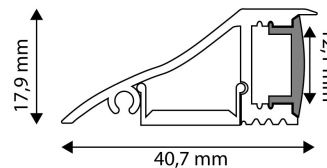

QR kód:

Kiállítva: 2024-09-10

Oldalszám: 2/3

TERMÉKMÉRET

Szélesség:	17,9mm
Magasság:	40,7mm
Mélység:	2 000mm

TERMÉK KÉP

TERMÉKDOBOZ

Vonalkód:	5999097910826
Csomagolás:	(2/bl)
Méret:	41mm x 2 020mm x 18mm
Nettó súly:	184g
Bruttó súly:	210g

KÖRVONAL

KARTON

Vonalkód:	5999097910833
Csomagolás:	(2/bl)
Méret:	2 070mm x 175mm x 185mm
Nettó súly:	0,184kg
Bruttó súly:	0,21kg

RAKLAP PÉLDA

Magasság:	
Szélesség:	120cm (std Euro pallet)
Mélység:	80cm (std Euro pallet)
Karton / raklap:	1karton/raklap
Karton / sor:	
Nettó súly:	0,184kg
Bruttó súly:	0,21kg