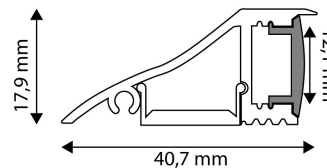

QR kód:

Kiállítva: 2024-09-10

Oldalszám: 2/3

TERMÉKMÉRET

Szélesség:	17,9mm
Magasság:	40,7mm
Mélység:	1 000mm

TERMÉK KÉP

TERMÉKDOBOZ

Vonalkód:	5999097910680
Csomagolás:	1/b
Méret:	41mm x 1 020mm x 18mm
Nettó súly:	86g
Bruttó súly:	97g

KÖRVONAL

KARTON

Vonalkód:	5999097910697
Csomagolás:	1/b
Méret:	1 070mm x 175mm x 185mm
Nettó súly:	0,086kg
Bruttó súly:	0,097kg

RAKLAP PÉLDA

Magasság:	
Szélesség:	120cm (std Euro pallet)
Mélység:	80cm (std Euro pallet)
Karton / raklap:	1karton/raklap
Karton / sor:	
Nettó súly:	0,086kg
Bruttó súly:	0,097kg