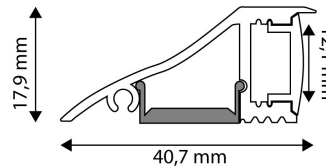

Avide Alu Profil Fali Rögzítő Klip

Termékkód:	AAP-W-CLIP
Termék honlap:	avidelighting.hu/qr/AAP-W-CLIP
Adatlap azonosító:	AB-190518
Forgalmazó:	Bramcke Hungary Kft.
Cím:	4031 Debrecen, Kishatár utca 17.

QR kód:

Kiállítva: 2024-09-10

Oldalszám: 2/3

TERMÉKMÉRET

Szélesség:	17,9mm
Magasság:	40,7mm
Mélység:	

TERMÉKDOBOZ

Vonalkód:	5999097910741
Csomagolás:	1/b
Méret:	41mm x x 18mm
Nettó súly:	3g
Bruttó súly:	3,2g

KARTON

Vonalkód:	5999097910758
Csomagolás:	1/b
Méret:	
Nettó súly:	0,003kg
Bruttó súly:	0,0032kg

RAKLAP PÉLDA

Magasság:	
Szélesség:	120cm (std Euro pallet)
Mélység:	80cm (std Euro pallet)
Karton / raklap:	1karton/raklap
Karton / sor:	
Nettó súly:	0,003kg
Bruttó súly:	0,0032kg

TERMÉK KÉP

KÖRVONAL