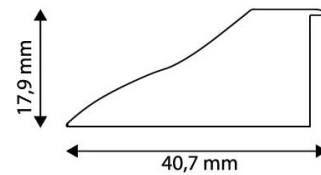

Avide Alu Profil Fali Végzáró Dugó - Párban

Termékkód:	AAP-W-CAP
Termék honlap:	avidelighting.hu/qr/AAP-W-CAP
Adatlap azonosító:	AB-190518
Forgalmazó:	Bramcke Hungary Kft.
Cím:	4031 Debrecen, Kishatár utca 17.

QR kód:

Kiállítás: 2025-02-03

Oldalszám: 2/3

TERMÉKMÉRET

Szélesség:	17,9mm
Magasság:	40,7mm
Mélység:	

TERMÉKDOBOZ

Vonalkód:	5999097910727
Csomagolás:	1/b
Méret:	41mm x x 18mm
Nettó súly:	3g
Bruttó súly:	3,2g

KARTON

Vonalkód:	5999097910734
Csomagolás:	1/b
Méret:	
Nettó súly:	0,003kg
Bruttó súly:	0,0032kg

RAKLAP PÉLDA

Magasság:	
Szélesség:	120cm (std Euro pallet)
Mélység:	80cm (std Euro pallet)
Karton / raklap:	1karton/raklap
Karton / sor:	
Nettó súly:	0,003kg
Bruttó súly:	0,0032kg

TERMÉK KÉP

KÖRVONAL