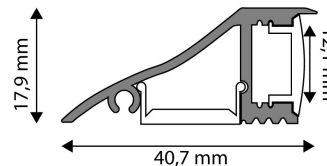

TERMÉKMÉRET

Szélesség:	17,9mm
Magasság:	40,7mm
Mélység:	1 000mm

TERMÉKDOBOZ

Vonalkód:	5999097910468
Csomagolás:	1/b
Méret:	41mm x 1 020mm x 18mm
Nettó súly:	86g
Bruttó súly:	97g

KARTON

Vonalkód:	5999097910475
Csomagolás:	1/b
Méret:	1 070mm x 175mm x 185mm
Nettó súly:	0,086kg
Bruttó súly:	0,097kg

RAKLAP PÉLDA

Magasság:	
Szélesség:	120cm (std Euro pallet)
Mélység:	80cm (std Euro pallet)
Karton / raklap:	1karton/raklap
Karton / sor:	
Nettó súly:	0,086kg
Bruttó súly:	0,097kg

TERMÉK KÉP

KÖRVONAL

Avide Alu Profil Fali 1m