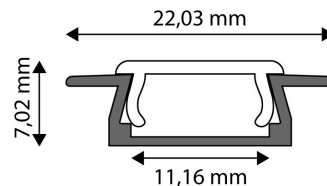

Avide Alu Profil Süllyeszthető 1m

Termékkód:	AAP-R-1M
Termék honlap:	avidelighting.hu/qr/AAP-R-1M
Adatlap azonosító:	AB-190518
Forgalmazó:	Bramcke Hungary Kft.
Cím:	4031 Debrecen, Kishatár utca 17.

QR kód:

Kiállítás: 2024-09-10

Oldalszám: 2/3

TERMÉKMÉRET

Szélesség:	22,03mm
Magasság:	7,02mm
Mélység:	1 000mm

TERMÉK KÉP

TERMÉKDOBOZ

Vonalkód:	5999562289709
Csomagolás:	1/b
Méret:	22mm x 1 020mm x 5mm
Nettó súly:	86g
Bruttó súly:	97g

KÖRVONAL

KARTON

Vonalkód:	5999562289716
Csomagolás:	1/b
Méret:	1 070mm x 190mm x 170mm
Nettó súly:	0,086kg
Bruttó súly:	0,097kg

RAKLAP PÉLDA

Magasság:	
Szélesség:	120cm (std Euro pallet)
Mélység:	80cm (std Euro pallet)
Karton / raklap:	1karton/raklap
Karton / sor:	
Nettó súly:	0,086kg
Bruttó súly:	0,097kg