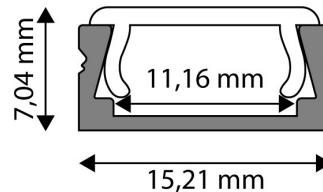

Avide Alu Profil Falon Kivüli Fehér 2m

Termékkód:	AAP-NWH-2M
Termék honlap:	avidelighting.hu/qr/AAP-NWH-2M
Adatlap azonosító:	AB-190518
Forgalmazó:	Bramcke Hungary Kft.
Cím:	4031 Debrecen, Kishatár utca 17.

QR kód:

Kiállítás: 2024-09-10

Oldalszám: 2/3

TERMÉKMÉRET

Szélesség:	15,21mm
Magasság:	7,04mm
Mélység:	2 000mm

TERMÉK KÉP

TERMÉKDOBOZ

Vonalkód:	5999097910406
Csomagolás:	(2/bl)
Méret:	15,21mm x 2 020mm x 7mm
Nettó súly:	184g
Bruttó súly:	210g

KÖRVONAL

KARTON

Vonalkód:	5999097910413
Csomagolás:	(2/bl)
Méret:	2 070mm x 200mm x 160mm
Nettó súly:	0,184kg
Bruttó súly:	0,21kg

RAKLAP PÉLDA

Magasság:	
Szélesség:	120cm (std Euro pallet)
Mélység:	80cm (std Euro pallet)
Karton / raklap:	1karton/raklap
Karton / sor:	
Nettó súly:	0,184kg
Bruttó súly:	0,21kg