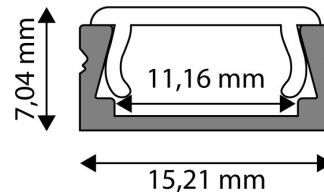

QR kód:

Kiállítás: 2024-09-10

Oldalszám: 2/3

TERMÉKMÉRET

Szélesség:	15,21mm
Magasság:	7,04mm
Mélység:	1 000mm

TERMÉK KÉP

TERMÉKDOBOZ

Vonalkód:	5999097910369
Csomagolás:	1/b
Méret:	15,21mm x 1 020mm x 7mm
Nettó súly:	86g
Bruttó súly:	97g

KÖRVONAL

KARTON

Vonalkód:	5999097910376
Csomagolás:	1/b
Méret:	1 070mm x 190mm x 170mm
Nettó súly:	0,086kg
Bruttó súly:	0,097kg

RAKLAP PÉLDA

Magasság:	
Szélesség:	120cm (std Euro pallet)
Mélység:	80cm (std Euro pallet)
Karton / raklap:	1karton/raklap
Karton / sor:	
Nettó súly:	0,086kg
Bruttó súly:	0,097kg