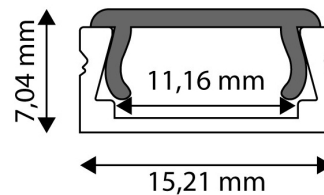

Avide Alu Profil Falon Kivüli/Süllyeszthető Borítólap Áttetsző 1m

Termékkód:	AAP-NR-COV-C-1M
Termék honlap:	avidelighting.hu/qr/AAP-NR-COV-C-1M
Adatlap azonosító:	AB-190518
Forgalmazó:	Bramcke Hungary Kft.
Cím:	4031 Debrecen, Kishatár utca 17.

QR kód:

Kiállítás: 2024-09-10

Oldalszám: 2/3

TERMÉKMÉRET

Szélesség:	15,2mm
Magasság:	5,22mm
Mélység:	1 000mm

TERMÉK KÉP

TERMÉKDOBOZ

Vonalkód:	5999562289808
Csomagolás:	1/b
Méret:	16mm x 1 020mm x 5,5mm
Nettó súly:	86g
Bruttó súly:	97g

KÖRVONAL

KARTON

Vonalkód:	5999562289815
Csomagolás:	1/b
Méret:	1 070mm x 190mm x 170mm
Nettó súly:	0,086kg
Bruttó súly:	0,097kg

RAKLAP PÉLDA

Magasság:	
Szélesség:	120cm (std Euro pallet)
Mélység:	80cm (std Euro pallet)
Karton / raklap:	1karton/raklap
Karton / sor:	
Nettó súly:	0,086kg
Bruttó súly:	0,097kg