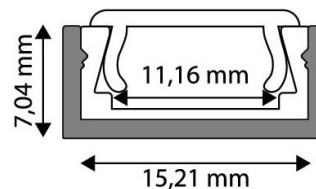

Avide Alu Profil Falon Kivüli Rögzítő Klip Fekete

Termékkód:	AAP-NBL-CLIP
Termék honlap:	avidelighting.hu/qr/AAP-NBL-CLIP
Adatlap azonosító:	AB-190518
Forgalmazó:	Bramcke Hungary Kft.
Cím:	4031 Debrecen, Kishatár utca 17.

QR kód:

Kiállítás: 2024-09-10

Oldalszám: 2/3

TERMÉKMÉRET

Szélesség:	15,21mm
Magasság:	7,04mm
Mélység:	

TERMÉKDOBOZ

Vonalkód:	5999097910949
Csomagolás:	1/b
Méret:	
Nettó súly:	3g
Bruttó súly:	3,2g

KARTON

Vonalkód:	5999097910956
Csomagolás:	1/b
Méret:	
Nettó súly:	0,003kg
Bruttó súly:	0,0032kg

RAKLAP PÉLDA

Magasság:	
Szélesség:	120cm (std Euro pallet)
Mélység:	80cm (std Euro pallet)
Karton / raklap:	1karton/raklap
Karton / sor:	
Nettó súly:	0,003kg
Bruttó súly:	0,0032kg

TERMÉK KÉP

KÖRVONAL