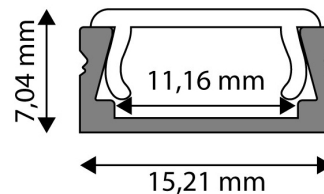

Avide Alu Profil Falon Kivüli 1m

Termékkód:	AAP-N-1M
Termék honlap:	avidelighting.hu/qr/AAP-N-1M
Adatlap azonosító:	AB-190518
Forgalmazó:	Bramcke Hungary Kft.
Cím:	4031 Debrecen, Kishatár utca 17.

QR kód:

Kiállítás: 2024-09-10

Oldalszám: 2/3

TERMÉKMÉRET

Szélesség:	15,21mm
Magasság:	7,04mm
Mélység:	1 000mm

TERMÉK KÉP

TERMÉKDOBOZ

Vonalkód:	5999562289686
Csomagolás:	1/b
Méret:	15,21mm x 1 020mm x 7mm
Nettó súly:	86g
Bruttó súly:	97g

KÖRVONAL

KARTON

Vonalkód:	5999562289693
Csomagolás:	1/b
Méret:	1 070mm x 190mm x 170mm
Nettó súly:	0,086kg
Bruttó súly:	0,097kg

RAKLAP PÉLDA

Magasság:	
Szélesség:	120cm (std Euro pallet)
Mélység:	80cm (std Euro pallet)
Karton / raklap:	1karton/raklap
Karton / sor:	
Nettó súly:	0,086kg
Bruttó súly:	0,097kg