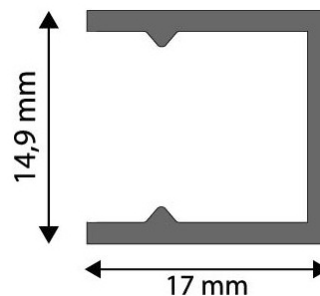

Avide Műanyag Profil IP68 Rögzítő Klip

Termékkód:	AAP-IP-CLIP
Termék honlap:	avidelighting.hu/qr/AAP-IP-CLIP
Adatlap azonosító:	AB-190518
Forgalmazó:	Bramcke Hungary Kft.
Cím:	4031 Debrecen, Kishatár utca 17.

QR kód:

Kiállítás: 2024-09-10

Oldalszám: 2/3

TERMÉKMÉRET

Szélesség:	14,9mm
Magasság:	17mm
Mélység:	

TERMÉKDOBOZ

Vonalkód:	5999097910666
Csomagolás:	1/b
Méret:	
Nettó súly:	3g
Bruttó súly:	3,2g

KARTON

Vonalkód:	5999097910673
Csomagolás:	1/b
Méret:	
Nettó súly:	0,003kg
Bruttó súly:	0,0032kg

RAKLAP PÉLDA

Magasság:	
Szélesség:	120cm (std Euro pallet)
Mélység:	80cm (std Euro pallet)
Karton / raklap:	1karton/raklap
Karton / sor:	
Nettó súly:	0,003kg
Bruttó súly:	0,0032kg

TERMÉK KÉP

KÖRVONAL