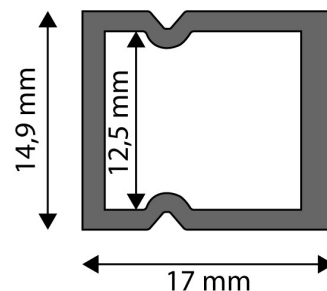

Avide Műanyag Profil IP68 2m

Termékkód:	AAP-IP-2M
Termék honlap:	avidelighting.hu/qr/AAP-IP-2M
Adatlap azonosító:	AB-190518
Forgalmazó:	Bramcke Hungary Kft.
Cím:	4031 Debrecen, Kishatár utca 17.

QR kód:

Kiállítás: 2024-09-10

Oldalszám: 2/3

TERMÉKMÉRET

Szélesség:	14,9mm
Magasság:	17mm
Mélység:	2 000mm

TERMÉKDOBOZ

Vonalkód:	5999097910444
Csomagolás:	(2/bl)
Méret:	15mm x 2 020mm x 17mm
Nettó súly:	184g
Bruttó súly:	210g

KARTON

Vonalkód:	5999097910451
Csomagolás:	(2/bl)
Méret:	2 070mm x 200mm x 160mm
Nettó súly:	0,184kg
Bruttó súly:	0,21kg

RAKLAP PÉLDA

Magasság:	
Szélesség:	120cm (std Euro pallet)
Mélység:	80cm (std Euro pallet)
Karton / raklap:	1karton/raklap
Karton / sor:	
Nettó súly:	0,184kg
Bruttó súly:	0,21kg

TERMÉK KÉP

KÖRVONAL