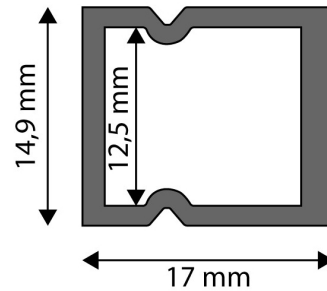

Avide Műanyag Profil IP68 1m

Termékkód:	AAP-IP-1M
Termék honlap:	avidelighting.hu/qr/AAP-IP-1M
Adatlap azonosító:	AB-190518
Forgalmazó:	Bramcke Hungary Kft.
Cím:	4031 Debrecen, Kishatár utca 17.

QR kód:

Kiállítás: 2024-09-10

Oldalszám: 2/3

TERMÉKMÉRET

Szélesség:	14,9mm
Magasság:	17mm
Mélység:	1 000mm

TERMÉKDOBOZ

Vonalkód:	5999097910420
Csomagolás:	1/b
Méret:	15mm x 1 020mm x 17mm
Nettó súly:	86g
Bruttó súly:	97g

KARTON

Vonalkód:	5999097910437
Csomagolás:	1/b
Méret:	1 070mm x 190mm x 170mm
Nettó súly:	0,086kg
Bruttó súly:	0,097kg

RAKLAP PÉLDA

Magasság:	
Szélesség:	120cm (std Euro pallet)
Mélység:	80cm (std Euro pallet)
Karton / raklap:	1karton/raklap
Karton / sor:	
Nettó súly:	0,086kg
Bruttó súly:	0,097kg

TERMÉK KÉP

KÖRVONAL