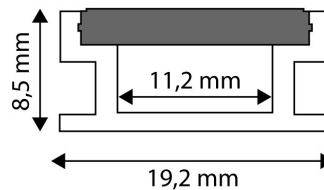

QR kód:

Kiállítás: 2024-09-10

Oldalszám: 2/3

TERMÉKMÉRET

Szélesség:	19mm
Magasság:	3mm
Mélység:	2 000mm

TERMÉK KÉP

TERMÉKDOBOZ

Vonalkód:	5999097910765
Csomagolás:	(2/bl)
Méret:	3mm x 2 020mm x 20mm
Nettó súly:	184g
Bruttó súly:	210g

KÖRVONAL

KARTON

Vonalkód:	5999097910772
Csomagolás:	(2/bl)
Méret:	2 070mm x 200mm x 160mm
Nettó súly:	0,184kg
Bruttó súly:	0,21kg

RAKLAP PÉLDA

Magasság:	
Szélesség:	120cm (std Euro pallet)
Mélység:	80cm (std Euro pallet)
Karton / raklap:	1karton/raklap
Karton / sor:	
Nettó súly:	0,184kg
Bruttó súly:	0,21kg