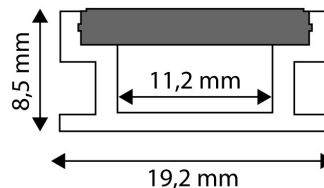

QR kód:

Kiállítás: 2024-09-10

Oldalszám: 2/3

TERMÉKMÉRET

Szélesség:	19mm
Magasság:	3mm
Mélység:	1 000mm

TERMÉK KÉP

TERMÉKDOBOZ

Vonalkód:	5999097910789
Csomagolás:	1/b
Méret:	3mm x 1 020mm x 20mm
Nettó súly:	86g
Bruttó súly:	97g

KÖRVONAL

KARTON

Vonalkód:	5999097910796
Csomagolás:	1/b
Méret:	1 070mm x 200mm x 160mm
Nettó súly:	0,086kg
Bruttó súly:	0,097kg

RAKLAP PÉLDA

Magasság:	
Szélesség:	120cm (std Euro pallet)
Mélység:	80cm (std Euro pallet)
Karton / raklap:	1karton/raklap
Karton / sor:	
Nettó súly:	0,086kg
Bruttó súly:	0,097kg