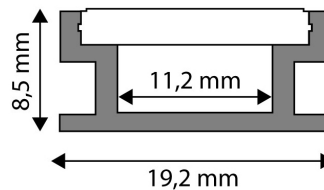

QR kód:

Kiállítás: 2024-09-10

Oldalszám: 2/3

TERMÉKMÉRET

Szélesség:	19,2mm
Magasság:	8,5mm
Mélység:	2 000mm

TERMÉK KÉP

TERMÉKDOBOZ

Vonalkód:	5999097910529
Csomagolás:	(2/bl)
Méret:	19,2mm x 2 020mm x 8,5mm
Nettó súly:	184g
Bruttó súly:	210g

KÖRVONAL

KARTON

Vonalkód:	5999097910536
Csomagolás:	(2/bl)
Méret:	2 070mm x 200mm x 160mm
Nettó súly:	0,184kg
Bruttó súly:	0,21kg

RAKLAP PÉLDA

Magasság:	
Szélesség:	120cm (std Euro pallet)
Mélység:	80cm (std Euro pallet)
Karton / raklap:	1karton/raklap
Karton / sor:	
Nettó súly:	0,184kg
Bruttó súly:	0,21kg