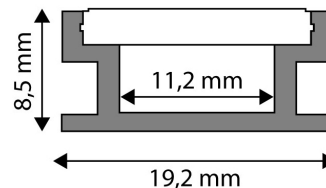

QR kód:

Kiállítva: 2024-09-10

Oldalszám: 2/3

TERMÉKMÉRET

Szélesség:	19,2mm
Magasság:	8,5mm
Mélység:	1 000mm

TERMÉK KÉP

TERMÉKDOBOZ

Vonalkód:	5999097910505
Csomagolás:	1/b
Méret:	19,2mm x 1 020mm x 8,5mm
Nettó súly:	86g
Bruttó súly:	97g

KÖRVONAL

KARTON

Vonalkód:	5999097910512
Csomagolás:	1/b
Méret:	1 070mm x 200mm x 160mm
Nettó súly:	0,086kg
Bruttó súly:	0,097kg

RAKLAP PÉLDA

Magasság:	
Szélesség:	120cm (std Euro pallet)
Mélység:	80cm (std Euro pallet)
Karton / raklap:	1karton/raklap
Karton / sor:	
Nettó súly:	0,086kg
Bruttó súly:	0,097kg