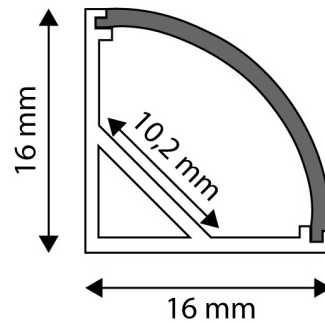

Avide Alu Profil Sarok Borítólapp Opál 2m

Termékkód:	AAP-C-COV-M-2M
Termék honlap:	avidelighting.hu/qr/AAP-C-COV-M-2M
Adatlap azonosító:	AB-190518
Forgalmazó:	Bramcke Hungary Kft.
Cím:	4031 Debrecen, Kishatár utca 17.

QR kód:

Kiállítás: 2024-09-10

Oldalszám: 2/3

TERMÉKMÉRET

Szélesség:	21,9mm
Magasság:	5mm
Mélység:	2 000mm

TERMÉK KÉP

TERMÉKDOBOZ

Vonalkód:	5999097910987
Csomagolás:	(2/bl)
Méret:	20mm x 2 020mm x 5mm
Nettó súly:	184g
Bruttó súly:	210g

KÖRVONAL

KARTON

Vonalkód:	5999097910994
Csomagolás:	(2/bl)
Méret:	2 070mm x 200mm x 160mm
Nettó súly:	0,184kg
Bruttó súly:	0,21kg

RAKLAP PÉLDA

Magasság:	
Szélesség:	120cm (std Euro pallet)
Mélység:	80cm (std Euro pallet)
Karton / raklap:	1karton/raklap
Karton / sor:	
Nettó súly:	0,184kg
Bruttó súly:	0,21kg