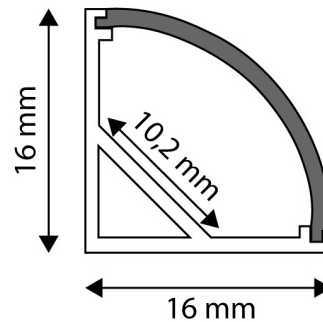

QR kód:

Kiállítás: 2024-09-10

Oldalszám: 2/3

TERMÉKMÉRET

Szélesség:	21,9mm
Magasság:	5mm
Mélység:	1 000mm

TERMÉK KÉP

TERMÉKDOBOZ

Vonalkód:	5999562289945
Csomagolás:	1/b
Méret:	20mm x 1 020mm x 5mm
Nettó súly:	184g
Bruttó súly:	210g

KÖRVONAL

KARTON

Vonalkód:	5999562289952
Csomagolás:	1/b
Méret:	1 070mm x 190mm x 170mm
Nettó súly:	0,184kg
Bruttó súly:	0,21kg

RAKLAP PÉLDA

Magasság:	
Szélesség:	120cm (std Euro pallet)
Mélység:	80cm (std Euro pallet)
Karton / raklap:	1karton/raklap
Karton / sor:	
Nettó súly:	0,184kg
Bruttó súly:	0,21kg