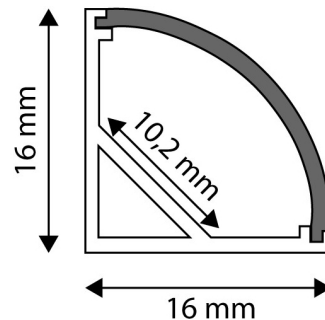

QR kód:

Kiállítás: 2024-09-10

Oldalszám: 2/3

TERMÉKMÉRET

Szélesség:	21,9mm
Magasság:	5mm
Mélység:	1 000mm

TERMÉK KÉP

TERMÉKDOBOZ

Vonalkód:	5999562289921
Csomagolás:	1/b
Méret:	20mm x 1 020mm x 5mm
Nettó súly:	86g
Bruttó súly:	97g

KÖRVONAL

KARTON

Vonalkód:	5999562289938
Csomagolás:	1/b
Méret:	1 070mm x 190mm x 170mm
Nettó súly:	0,086kg
Bruttó súly:	0,097kg

RAKLAP PÉLDA

Magasság:	
Szélesség:	120cm (std Euro pallet)
Mélység:	80cm (std Euro pallet)
Karton / raklap:	1karton/raklap
Karton / sor:	
Nettó súly:	0,086kg
Bruttó súly:	0,097kg