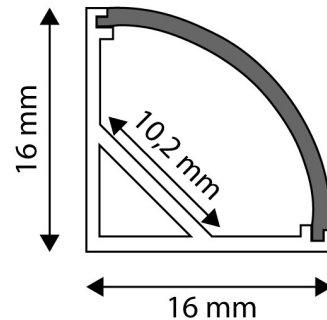

Avide Alu Profil Sarok Borítólapp Áttetsző 2m

Termékkód:	AAP-C-COV-C-2M
Termék honlap:	avidelighting.hu/qr/AAP-C-COV-C-2M
Adatlap azonosító:	AB-190518
Forgalmazó:	Bramcke Hungary Kft.
Cím:	4031 Debrecen, Kishatár utca 17.

QR kód:

Kiállítás: 2024-09-10

Oldalszám: 2/3

TERMÉKMÉRET

Szélesség:	21,9mm
Magasság:	5mm
Mélység:	2 000mm

TERMÉK KÉP

TERMÉKDOBOZ

Vonalkód:	5999097910963
Csomagolás:	(2/bl)
Méret:	20mm x 2 020mm x 5mm
Nettó súly:	184g
Bruttó súly:	210g

KÖRVONAL

KARTON

Vonalkód:	5999097910970
Csomagolás:	(2/bl)
Méret:	2 070mm x 200mm x 160mm
Nettó súly:	0,184kg
Bruttó súly:	0,21kg

RAKLAP PÉLDA

Magasság:	
Szélesség:	120cm (std Euro pallet)
Mélység:	80cm (std Euro pallet)
Karton / raklap:	1karton/raklap
Karton / sor:	
Nettó súly:	0,184kg
Bruttó súly:	0,21kg