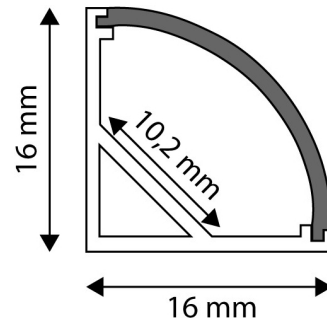

QR kód:

Kiállítás: 2024-09-10

Oldalszám: 2/3

TERMÉKMÉRET

Szélesség:	21,9mm
Magasság:	5mm
Mélység:	1 000mm

TERMÉK KÉP

TERMÉKDOBOZ

Vonalkód:	5999562289822
Csomagolás:	1/b
Méret:	20mm x 1 020mm x 5mm
Nettó súly:	86g
Bruttó súly:	97g

KÖRVONAL

KARTON

Vonalkód:	5999562289839
Csomagolás:	1/b
Méret:	1 070mm x 200mm x 160mm
Nettó súly:	0,086kg
Bruttó súly:	0,097kg

RAKLAP PÉLDA

Magasság:	
Szélesség:	120cm (std Euro pallet)
Mélység:	80cm (std Euro pallet)
Karton / raklap:	1karton/raklap
Karton / sor:	
Nettó súly:	0,086kg
Bruttó súly:	0,097kg