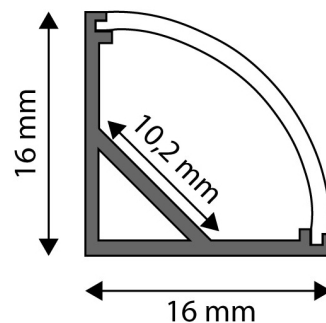

TERMÉKMÉRET

Szélesség:	16mm
Magasság:	16mm
Mélység:	1 000mm

TERMÉKDOBOZ

Vonalkód:	5999562289723
Csomagolás:	1/b
Méret:	16mm x 1 020mm x 16mm
Nettó súly:	86g
Bruttó súly:	97g

KARTON

Vonalkód:	5999562289730
Csomagolás:	1/b
Méret:	1 070mm x 200mm x 160mm
Nettó súly:	0,086kg
Bruttó súly:	0,097kg

RAKLAP PÉLDA

Magasság:	
Szélesség:	120cm (std Euro pallet)
Mélység:	80cm (std Euro pallet)
Karton / raklap:	1karton/raklap
Karton / sor:	
Nettó súly:	0,086kg
Bruttó súly:	0,097kg

TERMÉK KÉP

KÖRVONAL

Avide Alu Profil Sarok 1m