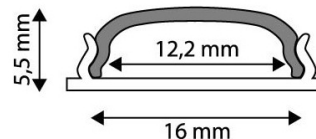

QR kód:

Kiállítás: 2024-09-10

Oldalszám: 2/3

TERMÉKMÉRET

Szélesség:	16mm
Magasság:	5,5mm
Mélység:	2 000mm

TERMÉK KÉP

TERMÉKDOBOZ

Vonalkód:	5999097910840
Csomagolás:	(2/bl)
Méret:	16mm x 2 020mm x 5,5mm
Nettó súly:	184g
Bruttó súly:	210g

KÖRVONAL

KARTON

Vonalkód:	5999097910857
Csomagolás:	(2/bl)
Méret:	2 070mm x 200mm x 160mm
Nettó súly:	0,184kg
Bruttó súly:	0,21kg

RAKLAP PÉLDA

Magasság:	
Szélesség:	120cm (std Euro pallet)
Mélység:	80cm (std Euro pallet)
Karton / raklap:	1karton/raklap
Karton / sor:	
Nettó súly:	0,184kg
Bruttó súly:	0,21kg