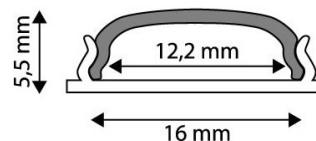

QR kód:

Kiállítás: 2024-09-10

Oldalszám: 2/3

TERMÉKMÉRET

Szélesség:	16mm
Magasság:	5,5mm
Mélység:	1 000mm

TERMÉK KÉP

TERMÉKDOBOZ

Vonalkód:	5999097910864
Csomagolás:	1/b
Méret:	16mm x 1 020mm x 5,5mm
Nettó súly:	86g
Bruttó súly:	97g

KÖRVONAL

KARTON

Vonalkód:	5999097910871
Csomagolás:	1/b
Méret:	1 070mm x 190mm x 170mm
Nettó súly:	0,086kg
Bruttó súly:	0,097kg

RAKLAP PÉLDA

Magasság:	
Szélesség:	120cm (std Euro pallet)
Mélység:	80cm (std Euro pallet)
Karton / raklap:	1karton/raklap
Karton / sor:	
Nettó súly:	0,086kg
Bruttó súly:	0,097kg