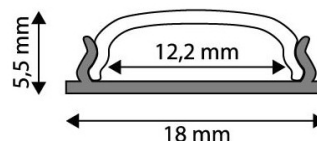

Kiállítás: 2024-09-10

Oldalszám: 2/3

TERMÉKMÉRET

Szélesség:	18mm
Magasság:	5,5mm
Mélység:	2 000mm

TERMÉK KÉP

TERMÉKDOBOZ

Vonalkód:	5999097910567
Csomagolás:	(2/bl)
Méret:	18mm x 2 020mm x 5,5mm
Nettó súly:	184g
Bruttó súly:	210g

KÖRVONAL

KARTON

Vonalkód:	5999097910574
Csomagolás:	(2/bl)
Méret:	2 070mm x 200mm x 160mm
Nettó súly:	0,184kg
Bruttó súly:	0,21kg

RAKLAP PÉLDA

Magasság:	
Szélesség:	120cm (std Euro pallet)
Mélység:	80cm (std Euro pallet)
Karton / raklap:	1karton/raklap
Karton / sor:	
Nettó súly:	0,184kg
Bruttó súly:	0,21kg