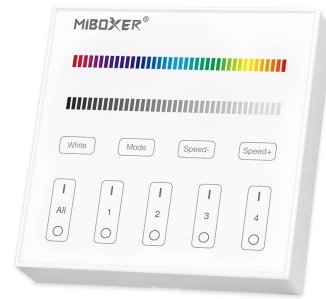

**Avide LED Szalag 12-24V RGB+W 4 Zónás RF Beépíthető /AC180-240V/
Érintőpaneles Távirányító**

Termékkód:	ABLS12VTPRRGBW-RFC-4Z
Termék honlap:	avidelighting.hu/qr/ABLS12VTPRRGBW-RFC-4Z
Adatlap azonosító:	AB-190518
Forgalmazó:	Bramcke Hungary Kft.
Cím:	4031 Debrecen, Kishatár utca 17.

QR kód:

Kiállítva: 2024-09-10
Oldalszám: 2/4

TERMÉKMÉRET

Magasság:	
Szélesség:	86mm
Hosszúság:	86mm

TERMÉKDOBOZ

Vonalkód:	5999097912806
Csomagolás:	1/b
Méret:	110mm x 110mm x 40mm
Nettó súly:	98g
Bruttó súly:	105g

KARTON

Vonalkód:	5999097912813
Csomagolás:	1/b
Méret:	400mm x 300mm x 300mm
Nettó súly:	0,098kg
Bruttó súly:	0,105kg

RAKLAP PÉLDA

Magasság:	
Szélesség:	120cm (std Euro pallet)
Mélység:	80cm (std Euro pallet)
Karton / raklap:	1karton/raklap
Karton / sor:	
Nettó súly:	0,098kg
Bruttó súly:	0,105kg

TERMÉK KÉP