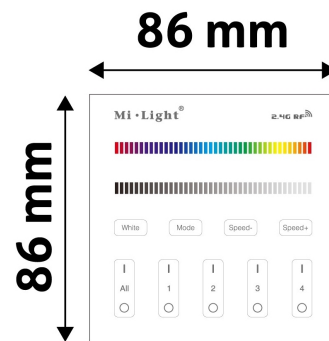

**Avide LED Szalag 12-24V RGB+W 4 Zónás RF Beépíthető /AC180-240V/
Érintőpaneles Távirányító**

Termékkód:	ABLS12VTPRRGBW-RFC-4Z
Termék honlap:	avidelighting.hu/qr/ABLS12VTPRRGBW-RFC-4Z
Adatlap azonosító:	AB-190518
Forgalmazó:	Bramcke Hungary Kft.
Cím:	4031 Debrecen, Kishatár utca 17.

QR kód:

Kiállítva: 2024-09-10
Oldalszám: 2/4

TERMÉKMÉRET

Magasság:	
Szélesség:	86mm
Hosszúság:	86mm

TERMÉKDOBOZ

Vonalkód:	5999097912806
Csomagolás:	1/b
Méret:	110mm x 110mm x 40mm
Nettó súly:	98g
Bruttó súly:	105g

KARTON

Vonalkód:	5999097912813
Csomagolás:	1/b
Méret:	400mm x 300mm x 300mm
Nettó súly:	0,098kg
Bruttó súly:	0,105kg

RAKLAP PÉLDA

Magasság:	
Szélesség:	120cm (std Euro pallet)
Mélység:	80cm (std Euro pallet)
Karton / raklap:	1karton/raklap
Karton / sor:	
Nettó súly:	0,098kg
Bruttó súly:	0,105kg

TERMÉK KÉP

KÖRVONAL