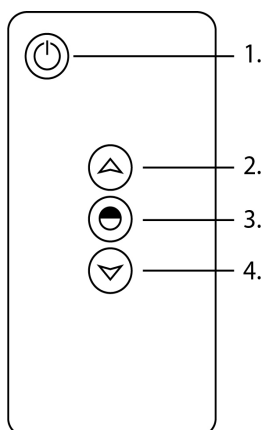

QR kód:

Kiállítva: 2024-09-10

Oldalszám: 3/4

TERMÉKLEÍRÁS

Az Avide LED-szalag vezérlővel az egyszínű LED-szalagok világítása vezérelhető. A mellékelt infravörös jelátvitelű távirányítón található 4 gomb segítségével lehetőségünk van a LED-szalag be- és kikapcsolására és annak fényerőszabályzására. Ezzel a LED szalag vezérlővel és távirányítóval 1 db egyszínű LED-szalag vezérelhető.

Távirányító funkciói:

1. Be- és kikapcsolás
2. Fényerő növelése
3. 50% Fényerő
4. Fényerő csökkentés

A vezérlő egyszínű LED-szalag és tápegység közé szerelve látja el funkcióját, erre példa az alábbi ábra: