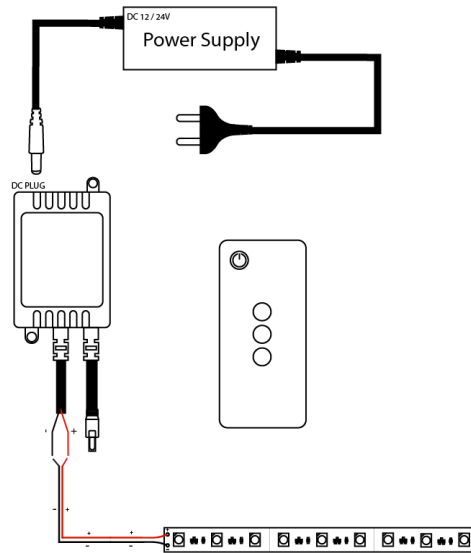

QR kód:

Kiállítva: 2024-09-10

Oldalszám: 3/4

TERMÉKLEÍRÁS

Az Avide LED-szalag vezérlővel az egyszínű LED-szalagok világítása vezérelhető. A mellékelt infravörös jelátvitelű távirányítón található 4 gomb segítségével lehetőségünk van a LED-szalag be- és kikapcsolására és annak fényerőszabályzására. Ezzel a LED szalag vezérlővel és távirányítóval 1 db egyszínű LED-szalag vezérelhető.

Távirányító funkciói:

1. Be- és kikapcsolás
2. Fényerő növelése
3. 50% Fényerő
4. Fényerő csökkentés

A vezérlő egyszínű LED-szalag és tápegység közé szerelve látja el funkcióját, erre példa az alábbi ábra:

Bekötés:

A 2 eres vezetékkel ellátott LED-szalagunkat forrasztással vagy gyors vezetékösszekötő segítségével csatlakoztassuk a vezérlő kimeneti oldalához. **Fontos, hogy a piros vezetéket a piroshoz, a feketét a feketéhez csatlakoztassuk** A vezérlő bemeneti oldalán található DC anya csatlakozóhoz csatlakoztassuk a DC apa csatlakozóval ellátott tápegységünket.