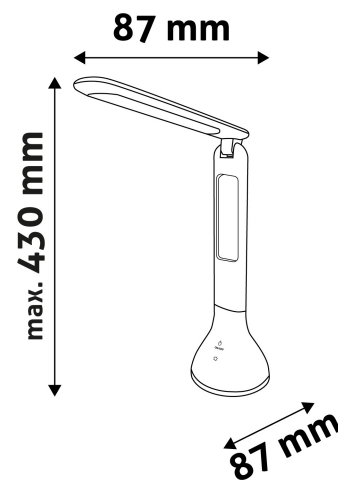

Avide LED Asztali Lámpa RGB Naptár Fekete 4W

Termékkód:	ABDLRGB-CALENDAR-4W-BL
Termék honlap:	avidelighting.hu/qr/ABDLRGB-CALENDAR-4W-BL
Adatlap azonosító:	AB-190518
Forgalmazó:	Bramcke Hungary Kft.
Cím:	4031 Debrecen, Kishatár utca 17.

QR kód:

Kiállítás: 2024-09-10

Oldalszám: 2/3

TERMÉKMÉRET

Szélesség:	87mm
Magasság:	263mm
Mélység:	

TERMÉKDOBOZ

Vonalkód:	5999562287804
Csomagolás:	1/b 25/k 400/r
Méret:	92mm x 90mm x 270mm
Nettó súly:	258g
Bruttó súly:	351g

KARTON

Vonalkód:	5999562287811
Csomagolás:	1/b 25/k 400/r
Méret:	480mm x 475mm x 290mm
Nettó súly:	6,45kg
Bruttó súly:	8,775kg

RAKLAP PÉLDA

Magasság:	
Szélesség:	120cm (std Euro pallet)
Mélység:	80cm (std Euro pallet)
Karton / raklap:	16karton/raklap
Karton / sor:	
Nettó súly:	103,2kg
Bruttó súly:	140,4kg

TERMÉK KÉP

KÖRVONAL