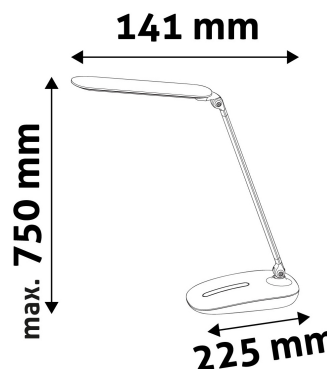

Avide LED Asztali Lámpa Érintésvezérelt Dimmer Fekete 10W

Termékkód:	ABLDL-FTD-10W-BL
Termék honlap:	avidelighting.hu/qr/ABLDL-FTD-10W-BL
Adatlap azonosító:	AB-190518
Forgalmazó:	Bramcke Hungary Kft.
Cím:	4031 Debrecen, Kishatár utca 17.

QR kód:

Kiállítás: 2024-09-10

Oldalszám: 2/3

TERMÉKMÉRET

Szélesség:	141mm
Magasság:	750mm
Mélység:	

TERMÉKDOBOZ

Vonalkód:	5999097915326
Csomagolás:	1/b 8/k 128/r
Méret:	198mm x 460mm x 88mm
Nettó súly:	1 419g
Bruttó súly:	1 813g

KARTON

Vonalkód:	5999097915333
Csomagolás:	1/b 8/k 128/r
Méret:	480mm x 380mm x 425mm
Nettó súly:	11,352kg
Bruttó súly:	14,504kg

RAKLAP PÉLDA

Magasság:	
Szélesség:	120cm (std Euro pallet)
Mélység:	80cm (std Euro pallet)
Karton / raklap:	16karton/raklap
Karton / sor:	4db
Nettó súly:	181,632kg
Bruttó súly:	232,064kg

TERMÉK KÉP

KÖRVONAL