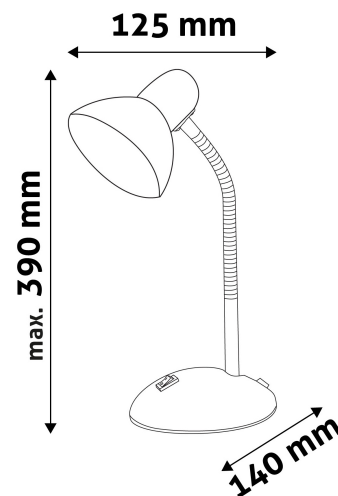

Avide Basic Asztali Lámpa Simple Sárga

Termékkód:	ABDLS-Y
Termék honlap:	avidelighting.hu/qr/ABDLS-Y
Adatlap azonosító:	AB-190518
Forgalmazó:	Bramcke Hungary Kft.
Cím:	4031 Debrecen, Kishatár utca 17.

QR kód:

Kiállítva: 2024-09-10

Oldalszám: 2/3

TERMÉKMÉRET

Szélesség:	140mm
Magasság:	390mm
Mélység:	

TERMÉKDOBOZ

Vonalkód:	5999097915562
Csomagolás:	1/b 12/k 192/r
Méret:	150mm x 235mm x 150mm
Nettó súly:	765g
Bruttó súly:	875g

KARTON

Vonalkód:	5999097915579
Csomagolás:	1/b 12/k 192/r
Méret:	470mm x 320mm x 490mm
Nettó súly:	9,18kg
Bruttó súly:	10,5kg

RAKLAP PÉLDA

Magasság:	
Szélesség:	120cm (std Euro pallet)
Mélység:	80cm (std Euro pallet)
Karton / raklap:	16karton/raklap
Karton / sor:	
Nettó súly:	146,88kg
Bruttó súly:	168kg

TERMÉK KÉP

KÖRVONAL