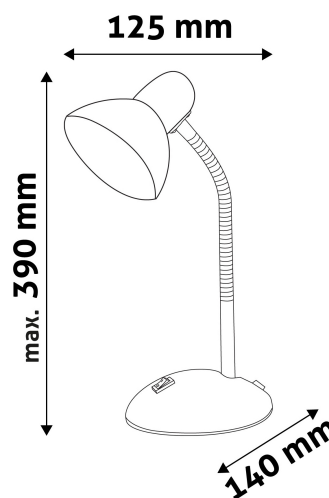

Avide Basic Asztali Lámpa Simple Fehér

Termékkód:	ABDLS-W
Termék honlap:	avidelighting.hu/qr/ABDLS-W
Adatlap azonosító:	AB-190518
Forgalmazó:	Bramcke Hungary Kft.
Cím:	4031 Debrecen, Kishatár utca 17.

QR kód:

Kiállítva: 2024-09-10

Oldalszám: 2/3

TERMÉKMÉRET

Szélesség:	140mm
Magasság:	390mm
Mélység:	

TERMÉKDOBOZ

Vonalkód:	5999097915548
Csomagolás:	1/b 12/k 192/r
Méret:	150mm x 235mm x 150mm
Nettó súly:	765g
Bruttó súly:	875g

KARTON

Vonalkód:	5999097915555
Csomagolás:	1/b 12/k 192/r
Méret:	470mm x 320mm x 490mm
Nettó súly:	9,18kg
Bruttó súly:	10,5kg

RAKLAP PÉLDA

Magasság:	
Szélesség:	120cm (std Euro pallet)
Mélység:	80cm (std Euro pallet)
Karton / raklap:	16karton/raklap
Karton / sor:	
Nettó súly:	146,88kg
Bruttó súly:	168kg

TERMÉK KÉP

KÖRVONAL