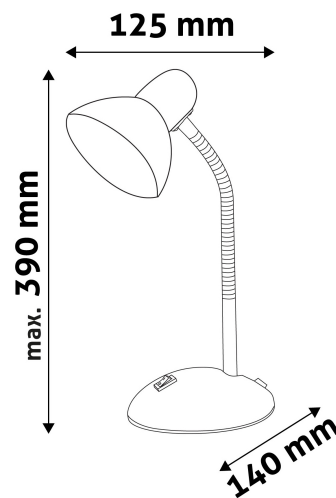

Avide Basic Asztali Lámpa Simple Piros

Termékkód:	ABDLS-R
Termék honlap:	avidelighting.hu/qr/ABDLS-R
Adatlap azonosító:	AB-190518
Forgalmazó:	Bramcke Hungary Kft.
Cím:	4031 Debrecen, Kishatár utca 17.

QR kód:

Kiállítás: 2024-09-10

Oldalszám: 2/3

TERMÉKMÉRET

Szélesség:	140mm
Magasság:	390mm
Mélység:	

TERMÉKDOBOZ

Vonalkód:	5999097915586
Csomagolás:	1/b 12/k 192/r
Méret:	150mm x 235mm x 150mm
Nettó súly:	765g
Bruttó súly:	875g

KARTON

Vonalkód:	5999097915593
Csomagolás:	1/b 12/k 192/r
Méret:	470mm x 320mm x 490mm
Nettó súly:	9,18kg
Bruttó súly:	10,5kg

RAKLAP PÉLDA

Magasság:	
Szélesség:	120cm (std Euro pallet)
Mélység:	80cm (std Euro pallet)
Karton / raklap:	16karton/raklap
Karton / sor:	
Nettó súly:	146,88kg
Bruttó súly:	168kg

TERMÉK KÉP

KÖRVONAL