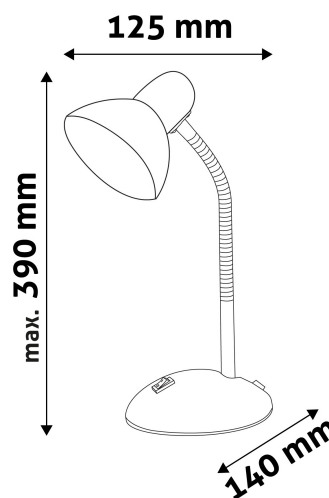

Avide Basic Asztali Lámpa Simple Fekete

Termékkód:	ABDLS-B
Termék honlap:	avidelighting.hu/qr/ABDLS-B
Adatlap azonosító:	AB-190518
Forgalmazó:	Bramcke Hungary Kft.
Cím:	4031 Debrecen, Kishatár utca 17.

QR kód:

Kiállítva: 2024-09-10

Oldalszám: 2/3

TERMÉKMÉRET

Szélesség:	140mm
Magasság:	390mm
Mélység:	

TERMÉKDOBOZ

Vonalkód:	5999097915524
Csomagolás:	1/b 12/k 192/r
Méret:	150mm x 235mm x 150mm
Nettó súly:	765g
Bruttó súly:	875g

KARTON

Vonalkód:	5999097915531
Csomagolás:	1/b 12/k 192/r
Méret:	470mm x 320mm x 490mm
Nettó súly:	9,18kg
Bruttó súly:	10,5kg

RAKLAP PÉLDA

Magasság:	
Szélesség:	120cm (std Euro pallet)
Mélység:	80cm (std Euro pallet)
Karton / raklap:	16karton/raklap
Karton / sor:	
Nettó súly:	146,88kg
Bruttó súly:	168kg

TERMÉK KÉP

KÖRVONAL