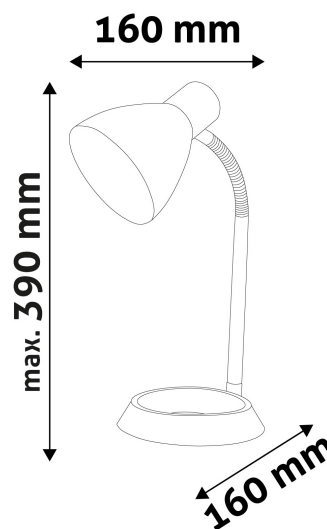

Avide Basic Asztali Lámpa O Talpú Fehér

Termékkód:	ABDLO-W
Termék honlap:	avidelighting.hu/qr/ABDLO-W
Adatlap azonosító:	AB-190518
Forgalmazó:	Bramcke Hungary Kft.
Cím:	4031 Debrecen, Kishatár utca 17.

QR kód:

Kiállítva: 2024-09-10

Oldalszám: 2/3

TERMÉKMÉRET

Szélesség:	160mm
Magasság:	330mm
Mélység:	

TERMÉKDOBOZ

Vonalkód:	5999097907505
Csomagolás:	1/b 12/k 192/r
Méret:	155mm x 250mm x 155mm
Nettó súly:	511g
Bruttó súly:	630g

KARTON

Vonalkód:	5999097907512
Csomagolás:	1/b 12/k 192/r
Méret:	485mm x 330mm x 520mm
Nettó súly:	6,132kg
Bruttó súly:	7,56kg

RAKLAP PÉLDA

Magasság:	
Szélesség:	120cm (std Euro pallet)
Mélység:	80cm (std Euro pallet)
Karton / raklap:	16karton/raklap
Karton / sor:	4db
Nettó súly:	98,112kg
Bruttó súly:	120,96kg

TERMÉK KÉP

KÖRVONAL