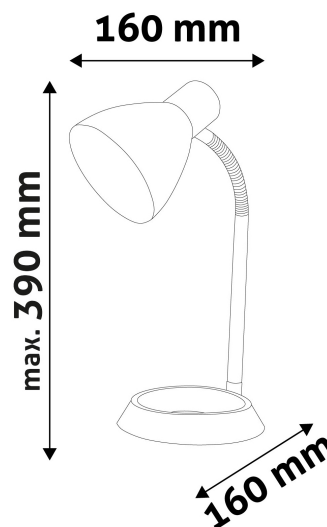

Avide Basic Asztali Lámpa O Talpú Fehér + LED fényforrás

Termékkód:	ABDLO-W-BULB
Termék honlap:	avidelighting.hu/qr/ABDLO-W-BULB
Adatlap azonosító:	AB-190518
Forgalmazó:	Bramcke Hungary Kft.
Cím:	4031 Debrecen, Kishatár utca 17.

QR kód:

Kiállítás: 2024-09-10

Oldalszám: 2/3

TERMÉKMÉRET

Szélesség:	160mm
Magasság:	330mm
Mélység:	

TERMÉKDOBOZ

Vonalkód:	5999097907505
Csomagolás:	1/b 12/k 144/r
Méret:	155mm x 250mm x 155mm
Nettó súly:	784g
Bruttó súly:	925g

KARTON

Vonalkód:	5999097907512
Csomagolás:	1/b 12/k 144/r
Méret:	485mm x 520mm x 330mm
Nettó súly:	9,408kg
Bruttó súly:	11,1kg

RAKLAP PÉLDA

Magasság:	
Szélesség:	120cm (std Euro pallet)
Mélység:	80cm (std Euro pallet)
Karton / raklap:	12karton/raklap
Karton / sor:	4db
Nettó súly:	112,896kg
Bruttó súly:	133,2kg

TERMÉK KÉP

KÖRVONAL