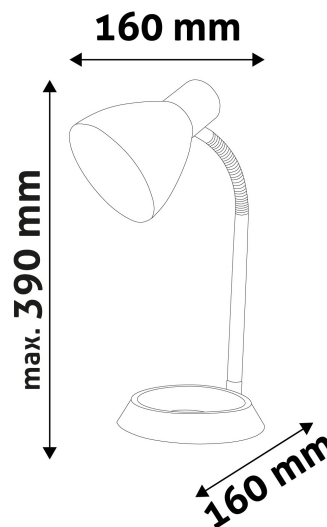

Avide Basic Asztali Lámpa O Talpú Fekete

Termékkód:	ABDLO-B
Termék honlap:	avidelighting.hu/qr/ABDLO-B
Adatlap azonosító:	AB-190518
Forgalmazó:	Bramcke Hungary Kft.
Cím:	4031 Debrecen, Kishatár utca 17.

QR kód:

Kiállítva: 2024-09-10

Oldalszám: 2/3

TERMÉKMÉRET

Szélesség:	160mm
Magasság:	330mm
Mélység:	

TERMÉKDOBOZ

Vonalkód:	5999097908441
Csomagolás:	1/b 12/k 192/r
Méret:	155mm x 250mm x 155mm
Nettó súly:	511g
Bruttó súly:	630g

KARTON

Vonalkód:	5999097908458
Csomagolás:	1/b 12/k 192/r
Méret:	485mm x 330mm x 520mm
Nettó súly:	6,132kg
Bruttó súly:	7,56kg

RAKLAP PÉLDA

Magasság:	
Szélesség:	120cm (std Euro pallet)
Mélység:	80cm (std Euro pallet)
Karton / raklap:	16karton/raklap
Karton / sor:	4db
Nettó súly:	98,112kg
Bruttó súly:	120,96kg

TERMÉK KÉP

KÖRVONAL