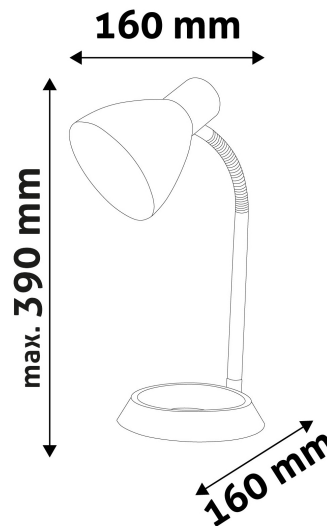

Avide Basic Asztali Lámpa O Talpú Fekete + LED fényforrás

Termékkód:	ABDLO-B-BULB
Termék honlap:	avidelighting.hu/qr/ABDLO-B-BULB
Adatlap azonosító:	AB-190518
Forgalmazó:	Bramcke Hungary Kft.
Cím:	4031 Debrecen, Kishatár utca 17.

QR kód:

Kiállítás: 2024-09-10

Oldalszám: 2/3

TERMÉKMÉRET

Szélesség:	160mm
Magasság:	330mm
Mélység:	

TERMÉKDOBOZ

Vonalkód:	5999097908441
Csomagolás:	1/b 12/k 144/r
Méret:	155mm x 250mm x 155mm
Nettó súly:	784g
Bruttó súly:	925g

KARTON

Vonalkód:	5999097908458
Csomagolás:	1/b 12/k 144/r
Méret:	485mm x 520mm x 330mm
Nettó súly:	9,408kg
Bruttó súly:	11,1kg

RAKLAP PÉLDA

Magasság:	
Szélesség:	120cm (std Euro pallet)
Mélység:	80cm (std Euro pallet)
Karton / raklap:	12karton/raklap
Karton / sor:	4db
Nettó súly:	112,896kg
Bruttó súly:	133,2kg

TERMÉK KÉP

KÖRVONAL