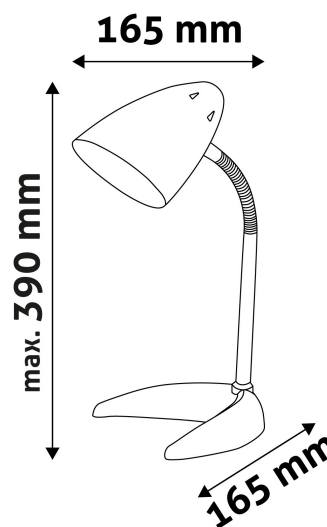

Avide Basic Asztali Lámpa C talpú S Ezüst

Termékkód:	ABDLC-S
Termék honlap:	avidelighting.hu/qr/ABDLC-S
Adatlap azonosító:	AB-190518
Forgalmazó:	Bramcke Hungary Kft.
Cím:	4031 Debrecen, Kishatár utca 17.

QR kód:

Kiállítva: 2024-09-10

Oldalszám: 2/3

TERMÉKMÉRET

Szélesség:	165mm
Magasság:	370mm
Mélység:	165mm

TERMÉKDOBOZ

Vonalkód:	5999097908427
Csomagolás:	1/b 12/k 192/r
Méret:	175mm x 230mm x 175mm
Nettó súly:	714g
Bruttó súly:	855g

KARTON

Vonalkód:	5999097908434
Csomagolás:	1/b 12/k 192/r
Méret:	545mm x 365mm x 480mm
Nettó súly:	8,568kg
Bruttó súly:	10,26kg

RAKLAP PÉLDA

Magasság:	
Szélesség:	120cm (std Euro pallet)
Mélység:	80cm (std Euro pallet)
Karton / raklap:	16karton/raklap
Karton / sor:	4db
Nettó súly:	137,088kg
Bruttó súly:	164,16kg

TERMÉK KÉP

KÖRVONAL