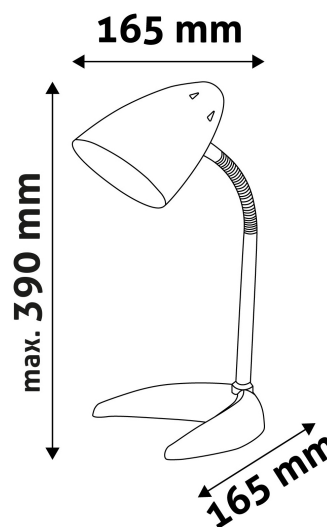

Avide Basic Asztali Lámpa C Talpú Fekete

Termékkód:	ABDLC-B
Termék honlap:	avidelighting.hu/qr/ABDLC-B
Adatlap azonosító:	AB-190518
Forgalmazó:	Bramcke Hungary Kft.
Cím:	4031 Debrecen, Kishatár utca 17.

QR kód:

Kiállítva: 2024-09-10

Oldalszám: 2/3

TERMÉKMÉRET

Szélesség:	165mm
Magasság:	370mm
Mélység:	165mm

TERMÉKDOBOZ

Vonalkód:	5999097907482
Csomagolás:	1/b 12/k 192/r
Méret:	175mm x 230mm x 175mm
Nettó súly:	714g
Bruttó súly:	855g

KARTON

Vonalkód:	5999097907499
Csomagolás:	1/b 12/k 192/r
Méret:	545mm x 365mm x 480mm
Nettó súly:	8,568kg
Bruttó súly:	10,26kg

RAKLAP PÉLDA

Magasság:	
Szélesség:	120cm (std Euro pallet)
Mélység:	80cm (std Euro pallet)
Karton / raklap:	16karton/raklap
Karton / sor:	4db
Nettó súly:	137,088kg
Bruttó súly:	164,16kg

TERMÉK KÉP

KÖRVONAL