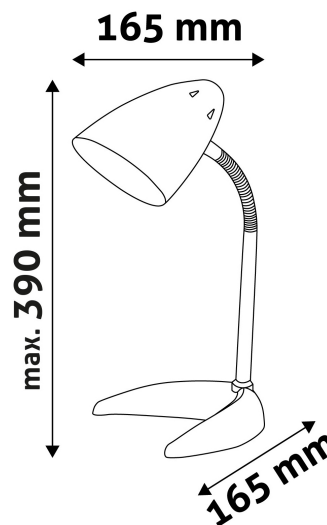

Avide Basic Asztali Lámpa C Talpú Fekete + LED fényforrás

Termékkód:	ABDLC-B-BULB
Termék honlap:	avidelighting.hu/qr/ABDLC-B-BULB
Adatlap azonosító:	AB-190518
Forgalmazó:	Bramcke Hungary Kft.
Cím:	4031 Debrecen, Kishatár utca 17.

QR kód:

Kiállítás: 2024-09-10

Oldalszám: 2/3

TERMÉKMÉRET

Szélesség:	165mm
Magasság:	370mm
Mélység:	165mm

TERMÉKDOBOZ

Vonalkód:	5999097907482
Csomagolás:	1/b 12/k 192/r
Méret:	175mm x 230mm x 175mm
Nettó súly:	769g
Bruttó súly:	910g

KARTON

Vonalkód:	5999097907499
Csomagolás:	1/b 12/k 192/r
Méret:	545mm x 480mm x 365mm
Nettó súly:	9,228kg
Bruttó súly:	10,92kg

RAKLAP PÉLDA

Magasság:	
Szélesség:	120cm (std Euro pallet)
Mélység:	80cm (std Euro pallet)
Karton / raklap:	16karton/raklap
Karton / sor:	4db
Nettó súly:	147,648kg
Bruttó súly:	174,72kg

TERMÉK KÉP

KÖRVONAL