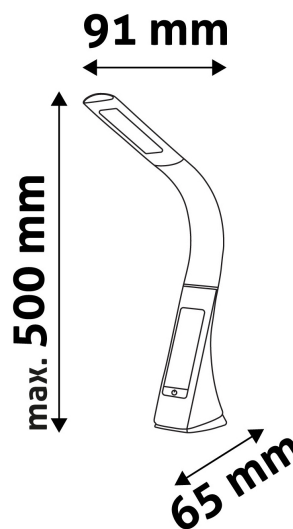

Avide LED Asztali Lámpa Luna Üzleti Bőrhatású Naptár Fehér 6W

Termékkód:	ABLDL-BLC-6W-WH
Termék honlap:	avidelighting.hu/qr/ABLDL-BLC-6W-WH
Adatlap azonosító:	AB-190518
Forgalmazó:	Bramcke Hungary Kft.
Cím:	4031 Debrecen, Kishatár utca 17.

QR kód:

Kiállítva: 2024-09-10

Oldalszám: 2/4

TERMÉKMÉRET

Szélesség:	91mm
Magasság:	500mm
Mélység:	

TERMÉKDOBOZ

Vonalkód:	5999097909363
Csomagolás:	1/b 12/k 288/r
Méret:	186mm x 305mm x 68mm
Nettó súly:	548g
Bruttó súly:	856g

KARTON

Vonalkód:	5999097909370
Csomagolás:	1/b 12/k 288/r
Méret:	440mm x 320mm x 400mm
Nettó súly:	6,576kg
Bruttó súly:	10,272kg

RAKLAP PÉLDA

Magasság:	
Szélesség:	120cm (std Euro pallet)
Mélység:	80cm (std Euro pallet)
Karton / raklap:	24karton/raklap
Karton / sor:	
Nettó súly:	157,824kg
Bruttó súly:	246,528kg

TERMÉK KÉP

KÖRVONAL