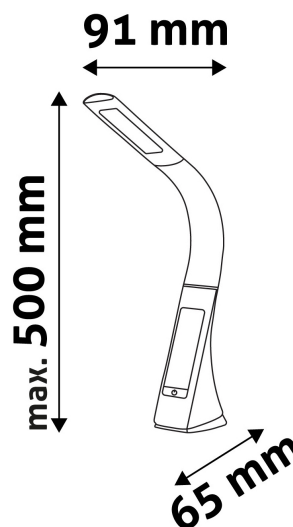

Avide LED Asztali Lámpa Üzleti Bőrhatású Naptár Barna 6W

Termékkód:	ABLDL-BLC-6W-BR
Termék honlap:	avidelighting.hu/qr/ABLDL-BLC-6W-BR
Adatlap azonosító:	AB-190518
Forgalmazó:	Bramcke Hungary Kft.
Cím:	4031 Debrecen, Kishatár utca 17.

QR kód:

Kiállítva: 2024-09-10

Oldalszám: 2/4

TERMÉKMÉRET

Szélesség:	91mm
Magasság:	500mm
Mélység:	

TERMÉKDOBOZ

Vonalkód:	5999562280515
Csomagolás:	1/b 12/k 288/r
Méret:	186mm x 305mm x 68mm
Nettó súly:	548g
Bruttó súly:	856g

KARTON

Vonalkód:	5999562280522
Csomagolás:	1/b 12/k 288/r
Méret:	440mm x 320mm x 400mm
Nettó súly:	6,576kg
Bruttó súly:	10,272kg

RAKLAP PÉLDA

Magasság:	
Szélesség:	120cm (std Euro pallet)
Mélység:	80cm (std Euro pallet)
Karton / raklap:	24karton/raklap
Karton / sor:	
Nettó súly:	157,824kg
Bruttó súly:	246,528kg

TERMÉK KÉP

KÖRVONAL