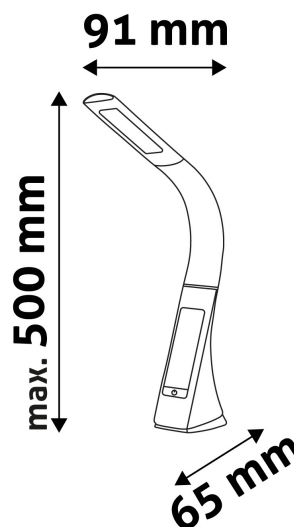

Avide LED Asztali Lámpa Üzleti Bőrhatású Naptár Fekete 6W

Termékkód:	ABLDL-BLC-6W-BL
Termék honlap:	avidelighting.hu/qr/ABLDL-BLC-6W-BL
Adatlap azonosító:	AB-190518
Forgalmazó:	Bramcke Hungary Kft.
Cím:	4031 Debrecen, Kishatár utca 17.

QR kód:

Kiállítva: 2024-09-10

Oldalszám: 2/4

TERMÉKMÉRET

Szélesség:	91mm
Magasság:	500mm
Mélység:	

TERMÉKDOBOZ

Vonalkód:	5999562280560
Csomagolás:	1/b 12/k 288/r
Méret:	186mm x 305mm x 68mm
Nettó súly:	548g
Bruttó súly:	856g

KARTON

Vonalkód:	5999562280577
Csomagolás:	1/b 12/k 288/r
Méret:	440mm x 320mm x 400mm
Nettó súly:	6,576kg
Bruttó súly:	10,272kg

RAKLAP PÉLDA

Magasság:	
Szélesség:	120cm (std Euro pallet)
Mélység:	80cm (std Euro pallet)
Karton / raklap:	24karton/raklap
Karton / sor:	
Nettó súly:	157,824kg
Bruttó súly:	246,528kg

TERMÉK KÉP

KÖRVONAL