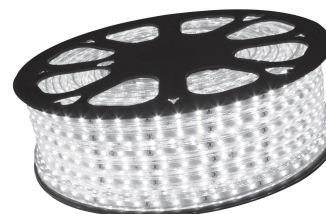

Avide LED Szalag 220V 14.4W 6400K IP67 50m

Termékkód:	ABLS220V5050-60CW67
Termék honlap:	avidelighting.hu/qr/ABLS220V5050-60CW67
Adatlap azonosító:	AB-190518
Forgalmazó:	Bramcke Hungary Kft.
Cím:	4031 Debrecen, Kishatár utca 17.

QR kód:

Kiállítás: 2024-09-10

Oldalszám: 2/3

TERMÉKMÉRET

Magasság:	7,5mm
Szélesség:	12,5mm
Hosszúság:	

TERMÉKDOBOZ

Vonalkód:	5999097917122
Csomagolás:	50/b 50/k 450/r
Méret:	340mm x 120mm x 340mm
Nettó súly:	105,3g
Bruttó súly:	112,9g

KARTON

Vonalkód:	
Csomagolás:	50/b 50/k 450/r
Méret:	343mm x 343mm x 121mm
Nettó súly:	5,2625kg
Bruttó súly:	5,646kg

RAKLAP PÉLDA

Magasság:	
Szélesség:	120cm (std Euro pallet)
Mélység:	80cm (std Euro pallet)
Karton / raklap:	9karton/raklap
Karton / sor:	
Nettó súly:	47,3625kg
Bruttó súly:	50,814kg

TERMÉK KÉP

KÖRVONAL